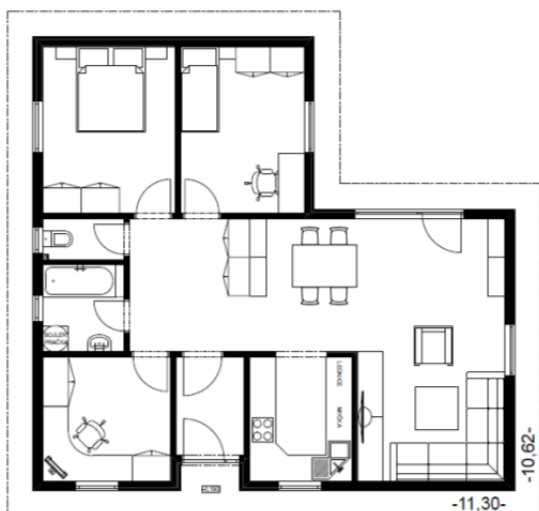

## MS 04 EKONOMY

Chodba	3,58	m <sup>2</sup>
Hobby	7,80	m <sup>2</sup>
Koupelna	6,62	m <sup>2</sup>
WC	1,90	m <sup>2</sup>
Dětský pokoj	11,33	m <sup>2</sup>
Ložnice	12,09	m <sup>2</sup>
Obyvací pokoj	36,06	m <sup>2</sup>
Kuchyň	6,49	m <sup>2</sup>

<b>Užitná plocha</b>	<b>85,87</b>	<b>m<sup>2</sup></b>
<b>Zastavěná plocha</b>	<b>100,17</b>	<b>m<sup>2</sup></b>
<b>Obestavěný prostor</b>	<b>434,40</b>	<b>m<sup>3</sup></b>

Základní

Varianta A

Varianta B