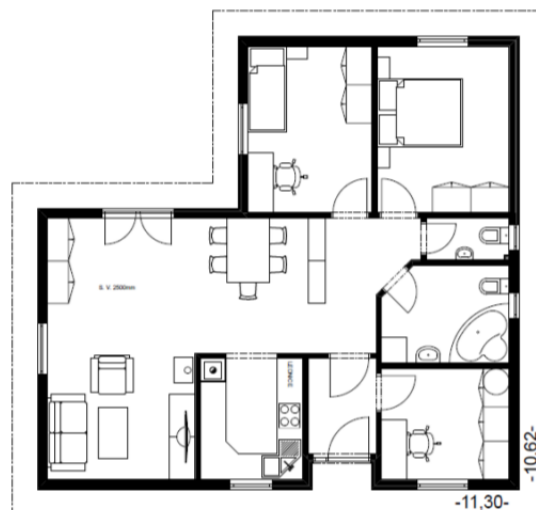

## MS 04 EKONOMY

Chodba	3,58	m <sup>2</sup>
Hobby	7,80	m <sup>2</sup>
Koupelna	6,62	m <sup>2</sup>
WC	1,90	m <sup>2</sup>
Dětský pokoj	11,33	m <sup>2</sup>
Ložnice	12,09	m <sup>2</sup>
Obyvací pokoj	36,06	m <sup>2</sup>
Kuchyň	6,49	m <sup>2</sup>

<b>Užitná plocha</b>	<b>85,87</b>	<b>m<sup>2</sup></b>
<b>Zastavěná plocha</b>	<b>100,17</b>	<b>m<sup>2</sup></b>
<b>Obestavěný prostor</b>	<b>434,40</b>	<b>m<sup>3</sup></b>

Základní

Varianta A

Varianta B