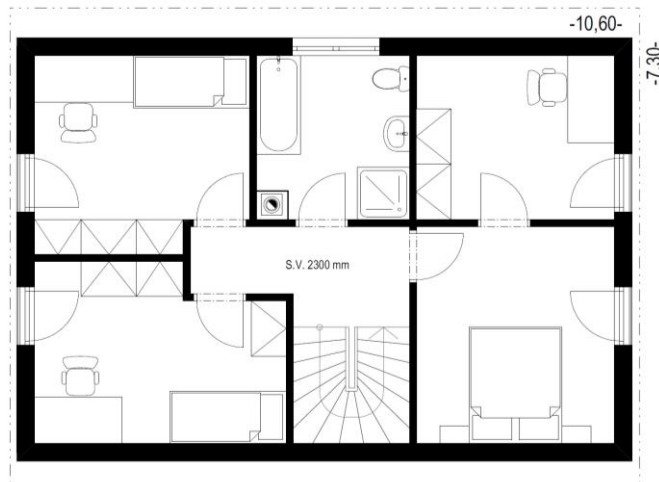

MS 110a STANDARD

Prizemí

Zádvěří	13,20	m ²
O. P. + K. K.	38,40	m ²
Spíž	4,20	m ²
Koupelna	4,00	m ²
Technická míst.	4,00	m ²
Užitná plocha přízemí	63,80	m²

Podkroví

Chodba	5,40	m ²
Pokoj I	12,20	m ²
Pokoj II	10,80	m ²
Koupelna	7,90	m ²
Pracovna	9,50	m ²
Ložnice	12,70	m ²
Užitná plocha podkroví	58,50	m²

Užitná plocha celkem	122,30	m²
Zastavěná plocha	77,40	m²
Obestavěný prostor	484,00	m³

MS HAUS s.r.o.

Náchodská 730, 503 01 Hradec Králové

e-mail: info@ms-haus.cz, web: www.ms-haus.cz

tel/fax: +420 495 219 067, mobil: +420 603 158 582