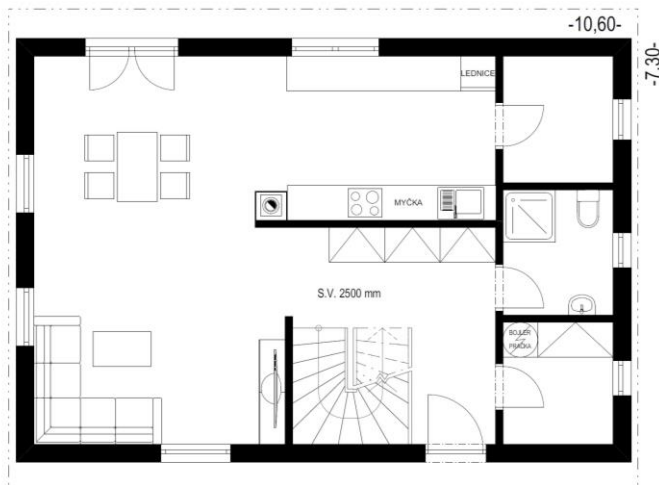

MS 110a STANDARD

Prizemí

Zádvěří	13,20	m ²
O. P. + K. K.	38,40	m ²
Spíž	4,20	m ²
Koupelna	4,00	m ²
Technická míst.	4,00	m ²
Užitná plocha přízemí	63,80	m²

Podkroví

Chodba	5,40	m ²
Pokoj I	12,20	m ²
Pokoj II	10,80	m ²
Koupelna	7,90	m ²
Pracovna	9,50	m ²
Ložnice	12,70	m ²
Užitná plocha podkroví	58,50	m²

Užitná plocha celkem	122,30	m²
Zastavěná plocha	77,40	m²
Obestavěný prostor	484,00	m³

MS HAUS s.r.o.

Náchodská 730, 503 01 Hradec Králové

e-mail: info@ms-haus.cz, web: www.ms-haus.cz

tel/fax: +420 495 219 067, mobil: +420 603 158 582