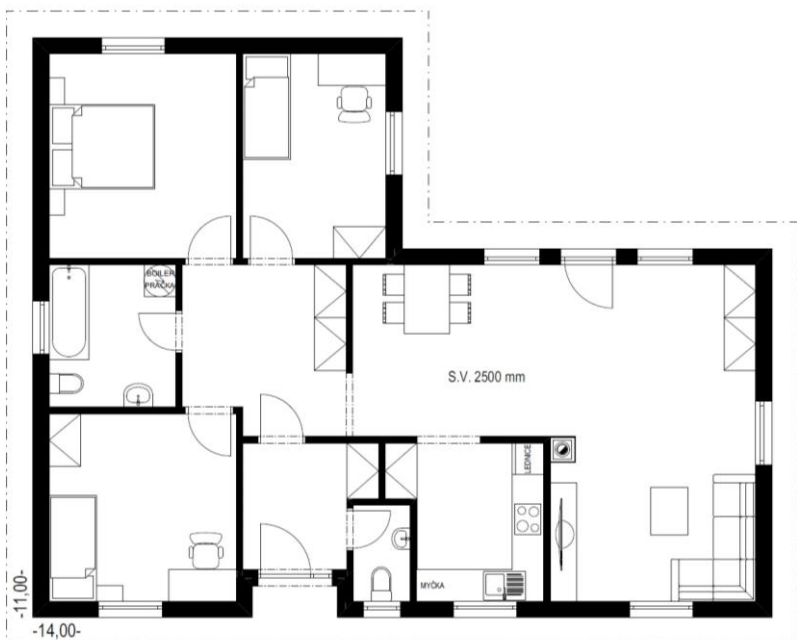

MS 100a STANDARD

Zádvěří	5,60 m ²
WC	2,00 m ²
Chodba	9,80 m ²
Pokoj I	13,10 m ²
Koupelna	6,30 m ²
Ložnice	14,10 m ²
Pokoj II	10,00 m ²
Obývací pokoj	35,40 m ²
Kuchyně	7,80 m ²

Užitná plocha	104,10 m²
Zastavěná plocha	126,00 m²
Obestavěný prostor	522,00 m³