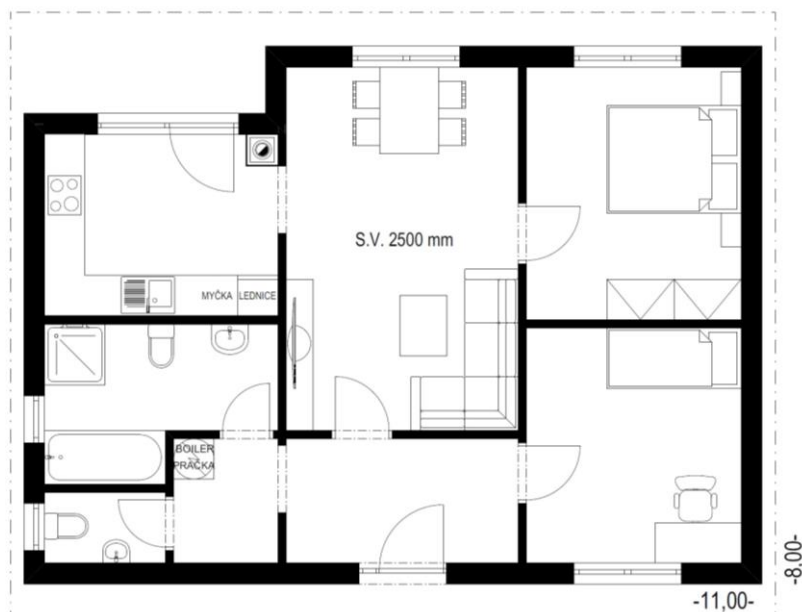

MS 65a STANDARD

Zádvěří	6,50 m ²
Chodba	3,00 m ²
WC	1,90 m ²
Koupelna	6,70 m ²
Kuchyně	9,30 m ²
Obývací pokoj	18,30 m ²
Ložnice	12,00 m ²
Pokoj	11,10 m ²

Užitná plocha	68,80 m²
Zastavěná plocha	84,50 m²
Obestavěný prostor	386,00 m³